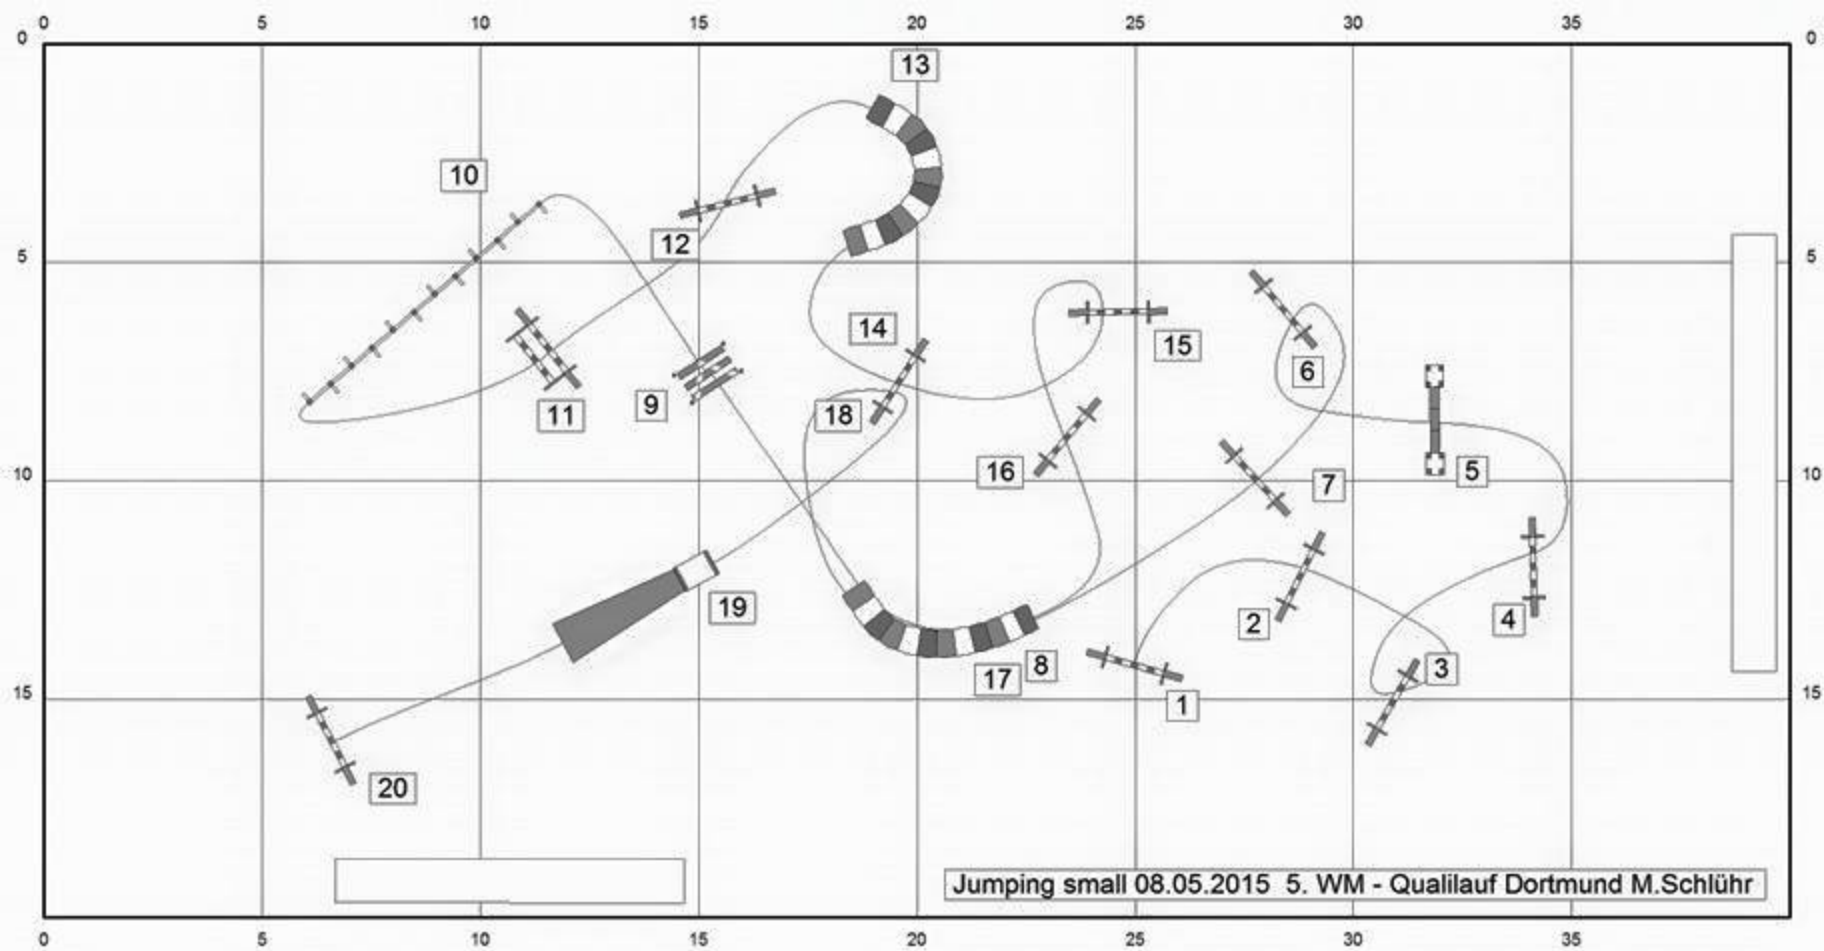

Jumping small 08.05.2015 5. WM - Qualilauf Dortmund M.Schlühr

VDH WM Qualifikation Do Westfalenhalle 08.05.2015
VDH WM Qualifikation 2015

Prüfungsleiter: Christoph Holzschneider,

Richter: L. Blaschke/M. Schlühr

Rangliste Jumping 3 Mini Anzahl: 13

Faktor: 1,100 **Sollzeit:** 31,00 **Max.zeit:** 47,00 **Länge:** 158,00 **m/sec:** 5,10 **Strafpunkte bei Disq:** 0

Rang	Hund	Nr	Hundeführer/in	Vw	Pf	Zeit	Zeif	Ges	Ges/Note	m/sec Hund
1	Peanut A little Peanut with eager to Sheltie	16	WÜST, Tobias DVG-HSV Fetzig Hund'	0	0	27,68	0,00	0,00	0 V	5,71
2	Choice Amazing choice with eager Sheltie	10	LUCKE, Christoph DVG-HSV Lechfeld	0	0	28,71	0,00	0,00	0 V	5,50
3	Cap Oregano z dablovy studanky Sheltie	13	PLASSMANN, Bozena DVG-HSZ Bielefeld	0	0	30,06	0,00	0,00	0 V	5,26
4	Sissy - Sheltie	6	BRANDS, Maik DVG-HSV Fetzig Hund'	0	0	30,56	0,00	0,00	0 V	5,17
5	Katie Katie-Katinka from Spirit of S Sheltie	9	ROSELLEN, Anke DVG-Agilitydogs Nettetal	0	0	31,60	0,60	0,60	0 V	5,00
6	Gum Excellent Choice Bubble Gu Sheltie	11	JUST, Sina DVG-HSV Fetzig Hund'	0	0	31,77	0,77	0,77	0 V	4,97
7	Dizz Magical Heartbreakers Come Sheltie	2	BOKMA, Cheyenne dhv-Pfotenpower Lauffen	0	0	32,56	1,56	1,56	1 V	4,85
8	Alice Alice from the yellow Cottage Sheltie	8	HORNUNG, Corinna DVG-VfH Mönchengladbach Böke	0	0	33,47	2,47	2,47	2 V	4,72
9	Hoyax Hoyax of Atocha Sheltie	4	PFEIFFER, Nadine DVG-PHV Hohenlimburg-Reh	0	0	33,84	2,84	2,84	2 V	4,67
10	Annyway Annyway aus der Kobold Sheltie	1	FRITZSCHE, Bert dhv-HSV Tor zum Hainich	0	0	35,25	4,25	4,25	4 V	4,48
11	Souki Inge vom Gelderland Parson Russell Terrier	12	LODDE, Barbara KIT-KIT OG Dorsten	0	1	29,73	0,00	5,00	5 V	5,31
12	Kiss Achor's Surprise Escada Sheltie	14	BERGTHOLDT, Christina dhv-HSV Edingen	0	1	31,12	0,12	5,12	5 V	5,08
13	Pitch Knight'n Pitch-Black of Ulano Sheltie	7	NICKELS, Hinky dhv-VSG Offenbach	0	1	33,18	2,18	7,18	7 Sg	4,76