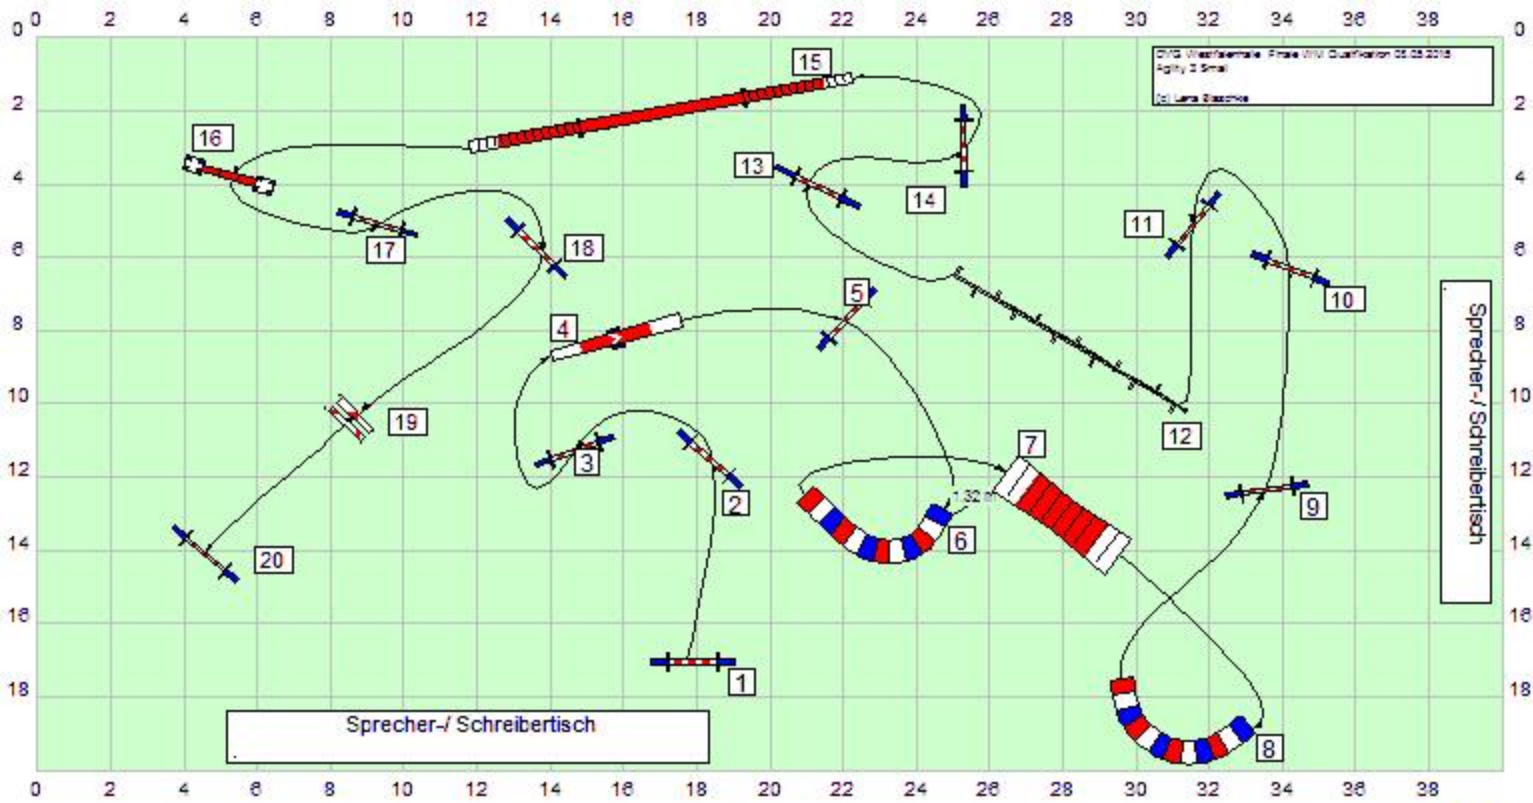

Mini

Summe der Läufe

Sollzeiten: 35,00 / 31,00 Max.zeiten: 53,00 / 47,00 Längen: 158,00 / 158,00 m/sec: 4,51 / 5,10 Strafpunkte bei Disq: 0 / 0

Rang	Hund	Nr	Hundeführer/in	A 3			Jumping 3			Gesamt:								
				Vw	Pf	Zeit	Zeitf	Ges.	Vw	Pf	Zeit	Zeitf	Ges.	Vw	Pf	Zeit	Zeitf	Ges.
1	Peanut A little Peanut with Sheltie	16	WÜST, Tobias HSV Fetzige Hund´	0	0	31,65	0,00	0,00	0	0	27,68	0,00	0,00	0	0	59,33	0,00	0,00
2	Cap Oregano z dablovy st Sheltie	13	PLASSMANN, Bozena HSZ Bielefeld	0	0	32,75	0,00	0,00	0	0	30,06	0,00	0,00	0	0	62,81	0,00	0,00
3	Sissy - Sheltie	6	BRANDS, Maik HSV Fetzige Hund´	0	0	34,35	0,00	0,00	0	0	30,56	0,00	0,00	0	0	64,91	0,00	0,00
4	Katie Katie-Katinka from Sheltie	9	ROSELLEN, Anke Agilitydogs Nettetal	0	0	36,24	1,24	1,24	0	0	31,60	0,60	0,60	0	0	67,84	1,84	1,84
5	Gum Excellent Choice Bu Sheltie	11	JUST, Sina HSV Fetzige Hund´	0	0	36,10	1,10	1,10	0	0	31,77	0,77	0,77	0	0	67,87	1,87	1,87
6	Alice Alice from the yellow Sheltie	8	HORNUNG, Corinna VfH Mönchengladbach Bökelber	0	0	37,38	2,38	2,38	0	0	33,47	2,47	2,47	0	0	70,85	4,85	4,85
7	Souki Inge vom Geldertan Parson Russell Terrier	12	LODDE, Barbara KfT OG Dorsten	0	0	32,39	0,00	0,00	0	1	29,73	0,00	5,00	0	1	62,12	0,00	5,00
8	Dizz Magical Heartbreaker Sheltie	2	BOKMA, Cheyenne Pfotenpower Lauffen	0	1	37,79	2,79	7,79	0	0	32,56	1,56	1,56	0	1	70,35	4,35	9,35
9	Kiss Achor`s Surprise Esc Sheltie	14	BERGTHOLDT, Christina HSV Edingen	0	1	34,14	0,00	5,00	0	1	31,12	0,12	5,12	0	2	65,26	0,12	10,12
10	Annyway Annyway aus de Sheltie	1	FRITZSCHE, Bert HSV Tor zum Hainich	0	1	38,02	3,02	8,02	0	0	35,25	4,25	4,25	0	1	73,27	7,27	12,27
11	Hoyax Hoyax of Atocha Sheltie	4	PFEIFFER, Nadine PHV Hohenlimburg-Reh	1	0	40,13	5,13	10,13	0	0	33,84	2,84	2,84	1	0	73,97	7,97	12,97
	Choice Amazing choice wi Sheltie	10	LUCKE, Christoph HSV Lechfeld	0	0	0,00	0,00	0,00	Dis	0	0	28,71	0,00	0,00				
	Pitch Knight´n Pitch-Black Sheltie	7	NICKELS, Hinky VSG Offenbach	0	0	0,00	0,00	0,00	Dis	0	1	33,18	2,18	7,18				