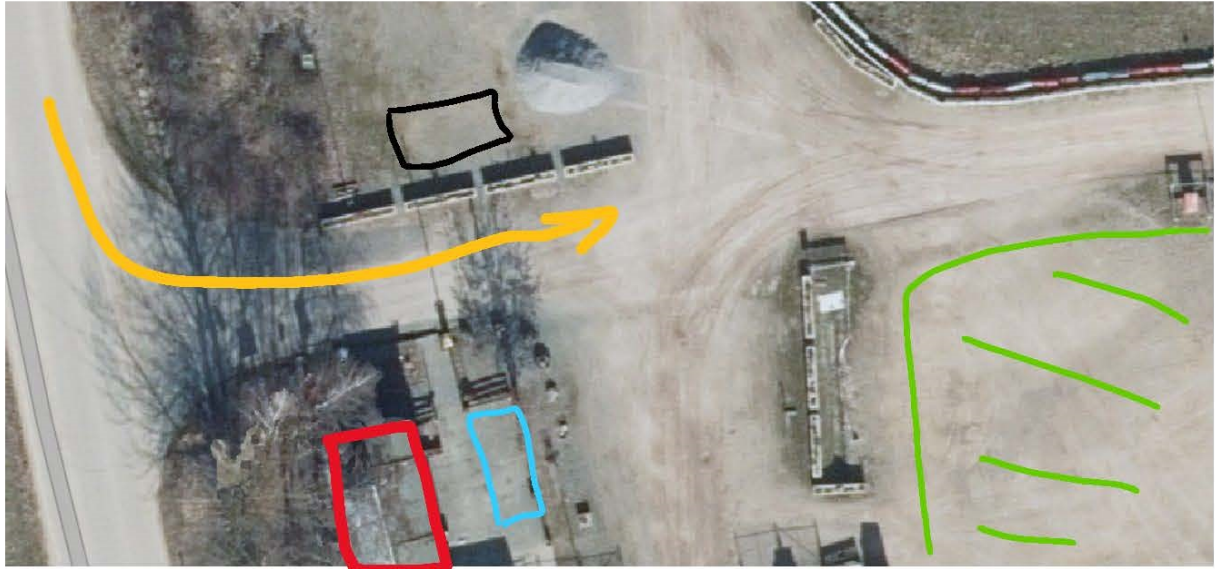

Rot= Weg zum Vereinsheim der HSG-Niederzier (Verpflegung)

Blau= Vereinsheim der HSG-Niederzier

Grün= Parken und Camping

Violett= Parken wenn Motocross Gelände voll sein sollte

SPORThUND
Mit Leidenschaft

Übersichtsplan