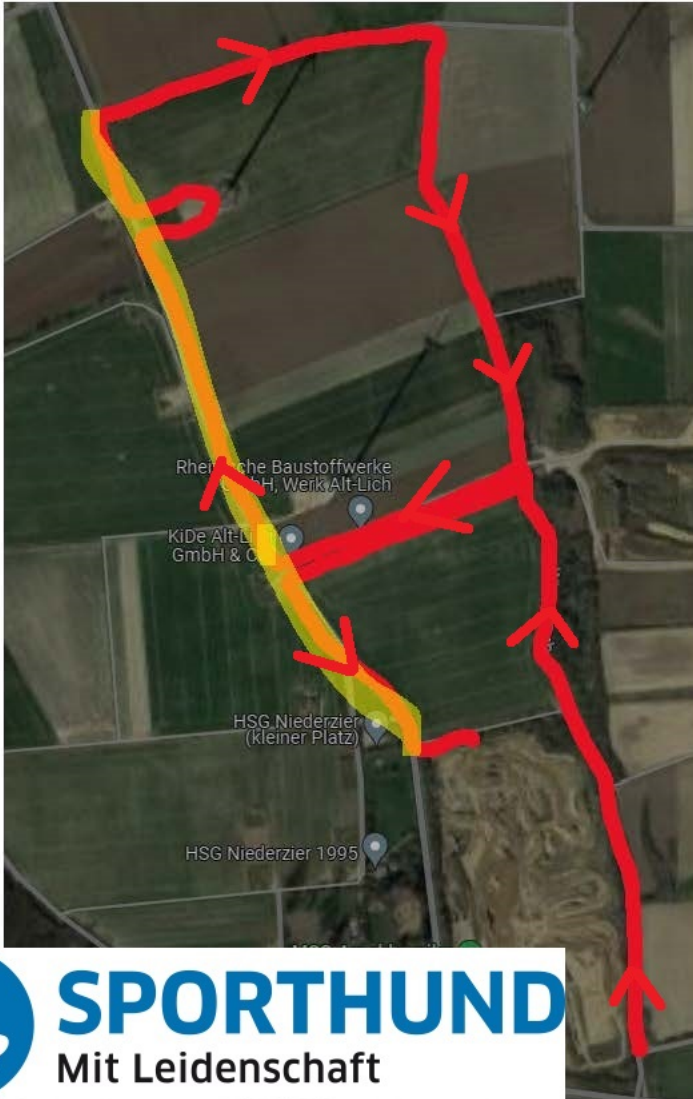

Langstrecke Canicross - 5000m

Die Langstrecke im Canicross setzt sich aus einem Außenbereich (ca. 3100m) und einem Bereich auf der Motocross-Strecke (ca. 1900m) zusammen. Der Außenbereich verläuft in Form einer unten offenen acht, so dass der Mittelweg doppelt zu nehmen ist (beides Mal gleiche Richtung). Der Weg ist breit genug, so dass dieses ohne Probleme möglich ist. Auf der Rückseite der Motocrossbahn geht es auf den Innenbereich. Die Strecke ist hier auf 50 cm Höhe abgeflattert und jedes Team darf drei nette Hügel überlaufen. Der Außenbereich ist größtenteils Wiese und der Innenbereich irgendein Lehmgemisch.

Langstrecke Bikejöring/Dogscooter - ca. 3800m

Auch diese Strecke setzt sich aus einem Außen- und Innenbereich zusammen (jeweils ca. 1900m). Der Außenweg verläuft in Form eines U und führt dann auf die Motocross-Strecke. Der Außenbereich ist größtenteils Wiese und der Innenbereich irgendein Lehmgemisch.

Kurzstrecke für alle identisch - ca. 1850m

Die Kurzstrecke am Sonntag ist identisch zum zweiten Teil der Langstrecke vom Vortag. Sie beginnt am hinteren Eingangstor zur Motocross-Strecke und es dürfen wieder mit viel Spaß die drei Hügel, die Steilkurve und die vielen Abbiegungen bewältigt werden.

Viel Spaß und viel Erfolg auf den Strecken!

Langstrecke Geländelauf außerhalb

SPORTHUND
Mit Leidenschaft

Start

Der gelb markierte Teil der Strecke geht an einer Landstraße vorbei. Der Streifen auf dem gelaufen wird ist rund sechs Meter breit. Die Straße ist für den Durchgangsverkehr gesperrt, „Nur Anlieger frei“.