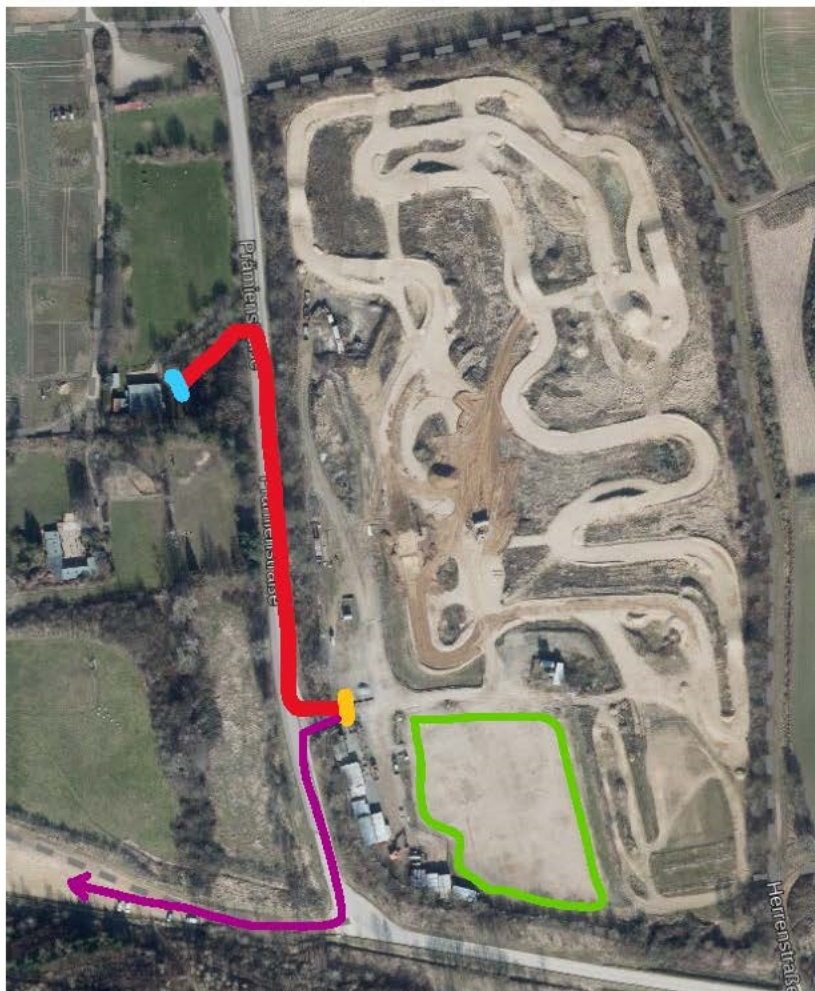

Info zu Standorten

Gelb= Eingang zum Motocross Gelände

Rot= Weg zum Vereinsheim der HSG-Niederzier (Verpflegung)

Blau= Vereinsheim der HSG-Niederzier

Grün= Parken und Camping

Violett= Parken wenn Motocross Gelände voll sein sollte