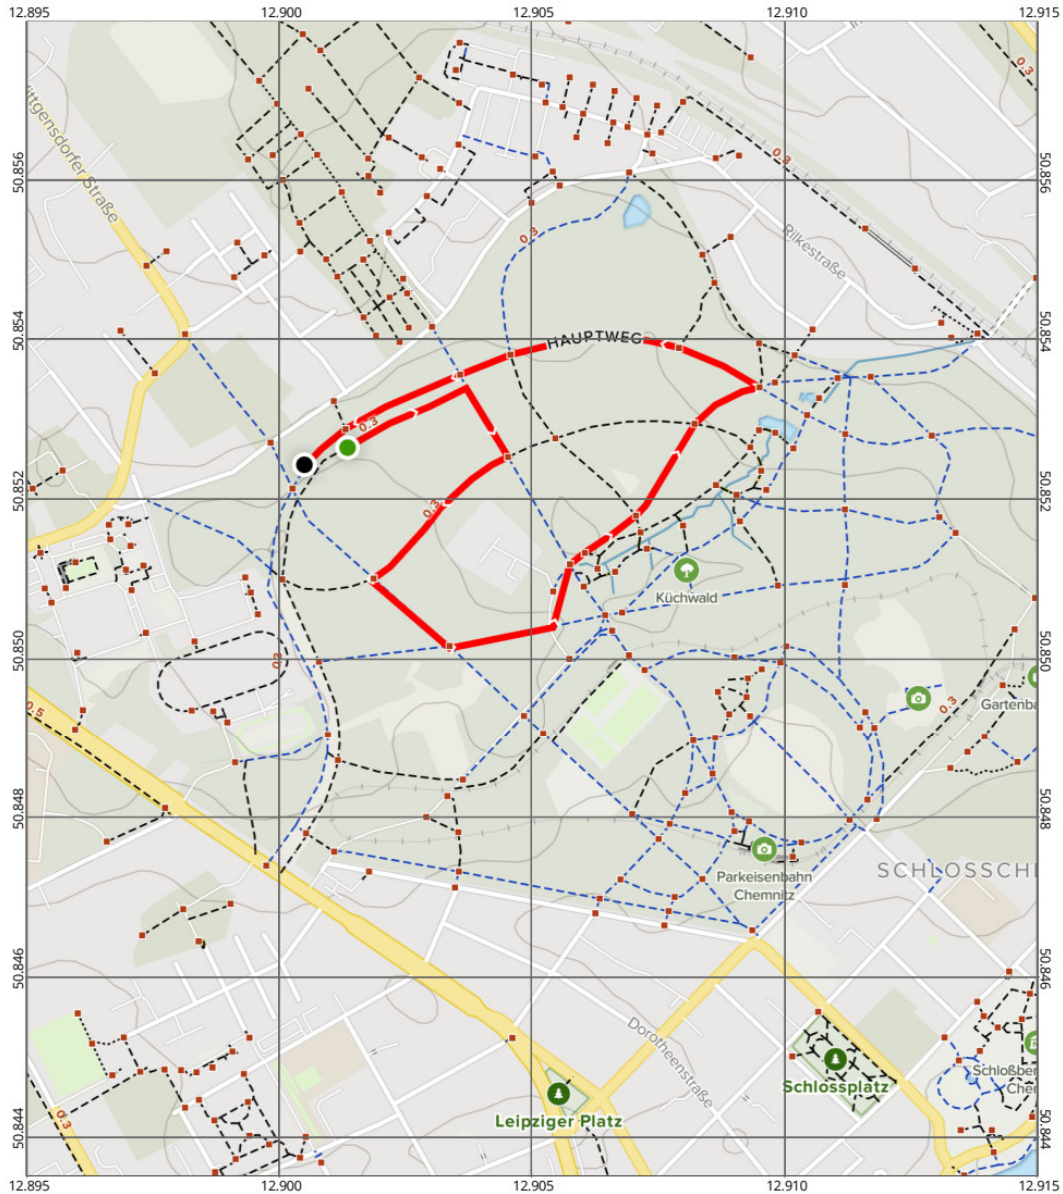

# Deutsche Meisterschaft „Leichtathletik mit Hund“ Turnierhundsport

VDH DM THS 2022

2000m Laufstrecke

VDH THS 2022 GL 2000m