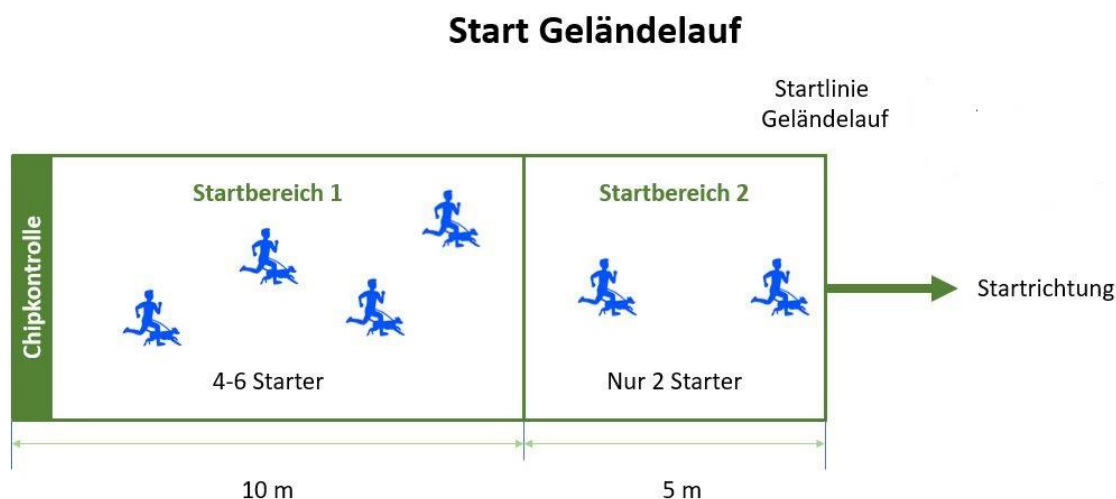

Geländelauf

Die Startzeit ist in der Starterliste ausgewiesen und für alle Teams verbindlich. Die Identitätskontrolle erfolgt vor dem Start. Daher muss jedes Team mindestens 15 Minuten vor der Startzeit zum Start kommen.

Das Tragen von Gegenständen, die das Sehen und Hören beeinträchtigen (z.B. MP3-Player) ist aus Sicherheitsgründen nicht erlaubt. Der markierte Start- und Zielbereich darf nur von den startenden Teams und den VDH-MV-Mannschaftsführern betreten werden. Sobald der TN ihn betritt, darf er keine Hilfsmittel mehr mit sich führen (z.B. Spielzeug, Leckerli oder andere Gegenstände, die zur Motivation oder Spielzeug eingesetzt werden können) und muss den Hund selbstständig zur Identifikationskontrolle und zum Start führen.

Die Startnummern sind gut sichtbar auf der Brust zu tragen. Das Betreten der Geländelaufstrecke vor dem Wettkampf ist auf eigene Verantwortung gestattet. Während des laufenden Wettkampfs darf die Geländestrecke nicht betreten werden. Es ist selbstverständlich, dass alle Hinterlassenschaften der Hunde entfernt werden und alle sich vorbildlich verhalten.

Die Zeitmessung erfolgt in „Sekundengenauigkeit“, d.h. bei auf die Sekunde identischer Laufzeit, wird gleich platziert.

Startbereich Geländelauf:

**Die Startbereiche dürfen nur von den aufgerufenen Sportlern
und den Mannschaftsführern betreten werden!**