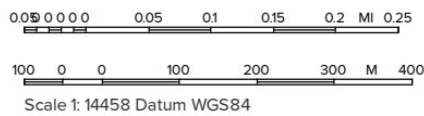

# Deutsche Meisterschaft „Leichtathletik mit Hund“ Turnierhundsport

VDH DM THS 2022

2000m Laufstrecke

VDH THS 2022 GL 2000m