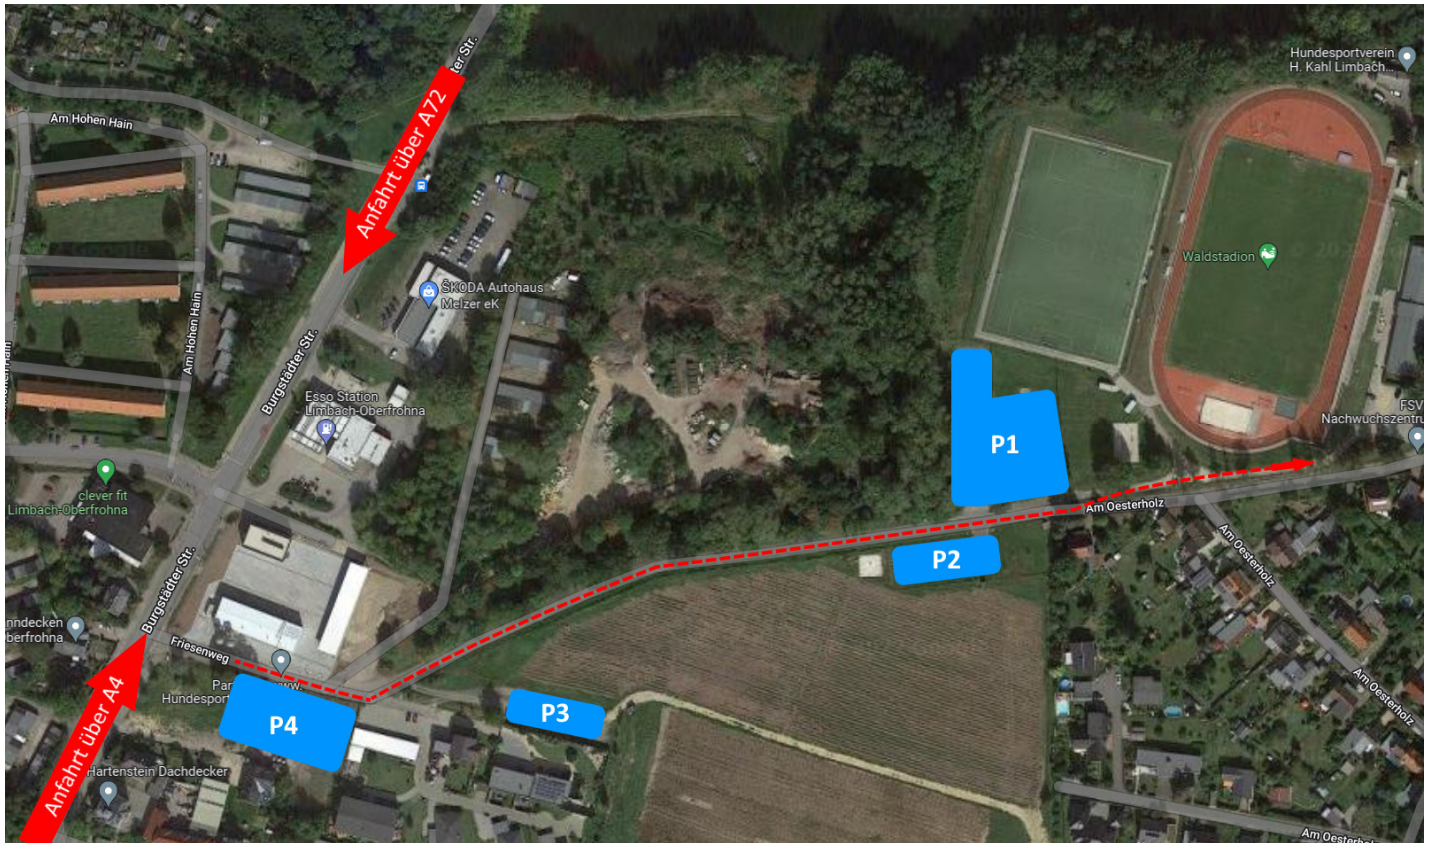

Deutsche Meisterschaft „Leichtathletik mit Hund“ Turnierhundsport

VDH DM THS 2022

Anreise und Parkplätze