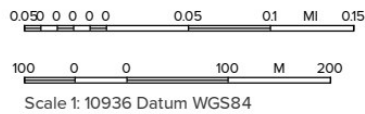

# Deutsche Meisterschaft „Leichtathletik mit Hund“ Turnierhundsport

VDH DM THS 2022

1000m Laufstrecke

Anstieg: 27 m Gefälle: 15 m

VDH THS 2022 VK-Sprint 1000m