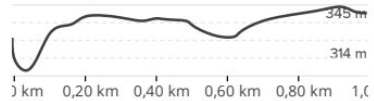

# Deutsche Meisterschaft „Leichtathletik mit Hund“ Turnierhundsport

VDH DM THS 2022

1000m Laufstrecke

Anstieg: 27 m Gefälle: 15 m

VDH THS 2022 VK-Sprint 1000m