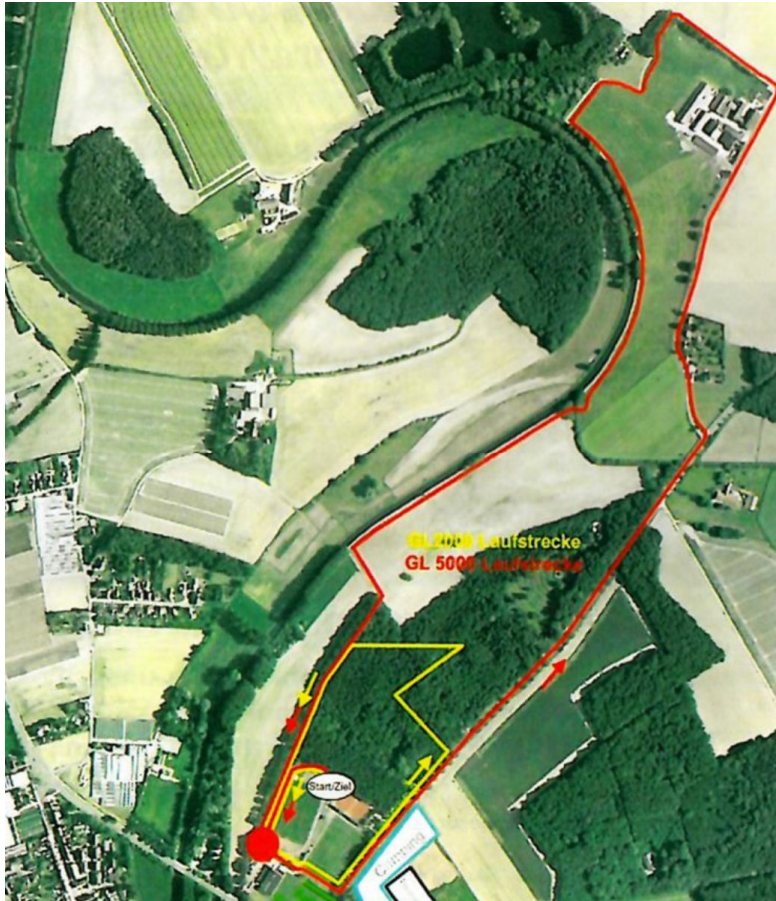

Deutsche Meisterschaft „Leichtathletik mit Hund“ Turnierhundsport

VDH DM THS 2021

Informationen zum Geländelauf

Der Geländelauf wird, wie bereits 2019, wieder im Stadion des August-Janssen-Sportzentrum in Weeze stattfinden.

Dieses ist ca. 1 km (12 Gehminuten von Vereinsgelände des GHSV Weeze entfernt.

Sowohl der Start, als auch der Zieleinlauf werden im Stadion sein.
**Achtung!!! Hierdurch ergibt sich ein Head-On-Passing auf den ersten und letzten 200m des Geländelaufs im Stadion.
Die Laufbereiche werden im Stadion durch Pylonen getrennt.**

Die Geländelaufstrecken sind in der Skizze links eingezeichnet.

5000m-Geländelauf:

Die Strecke ist komplett eben. Nach den ersten 200m auf der Innenbahn des Stadions geht es aus dem Stadion auf einen Fahrradweg. Hierdurch sind die ersten 2 Kilometer komplett asphaltiert. Anschließend geht es einen befestigten Wanderweg entlang der Niers zurück ins Stadion, um dort über die Außenbahn ins Ziel zu laufen.

2000m-Geländelauf:

Bis auf einem kleinen aber knackigen Anstieg auf halber Strecke im Wald ist auch diese Strecke komplett eben. Nach den ersten 200m auf der Innenbahn des Stadions geht es aus dem Stadion auf einen asphaltierten Fahrradweg. Nach einem kurzen Stück hierauf geht es links ab und über wunderschöne Wald- und Wanderwege zurück ins Stadion, um dort über die Außenbahn ins Ziel zu laufen.

Achtung! Aus organisatorischen Gründen wurden alle Startzeiten um 15 Minuten vorverlegt!!!

In den nachfolgenden Starterlisten befinden sich die korrigierten Startzeiten

Am Samstag Abend besteht nach der Siegerehrung des Vierkampfs (ca. 18:00 Uhr) die Möglichkeit sich die Laufwege im Stadion anzuschauen.
Falls ihr hieran Interesse habt, dann meldet euch bitte bei der Meldestelle hierfür an.